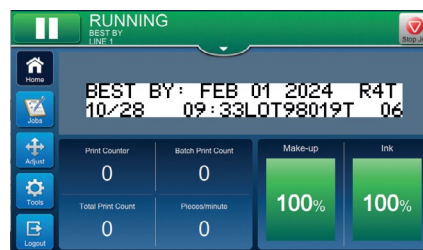

### Prosta w utrzymaniu i obsłudze

Dzięki intuicyjnemu interfejsowi ekranu dotykowego SIMPLICITY™ można na pierwszy rzut oka określić stan drukarki, poziom płynów oraz to, co jest drukowane.

\* Moduł serwisowy modelu 1280 w porównaniu ze starszym modelem Videojet

### Łatwa w obsłudze

Nie potrzebujesz specjalistycznej wiedzy, aby zarządzać codziennymi operacjami CIJ, zarówno w zakresie zarządzania znakowaniem, jak i wymiany materiałów eksploatacyjnych.

Interfejs SIMPLICITY™, oparty na 8-calowym intuicyjnym ekranie dotykowym, przypominającym tablet pozwala znacznie ograniczyć liczbę działań operatora, a tym samym uniknąć błędów użytkownika.