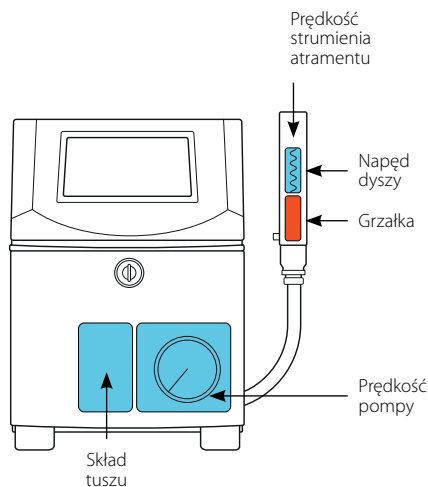

Krótszy czas nieplanowanych przestojów drukarki

Wahania temperatury i zapyłone/wilgotne środowisko zakładu mogą prowadzić do nieplanowanego przestoju drukarki i/lub jej złego działania.