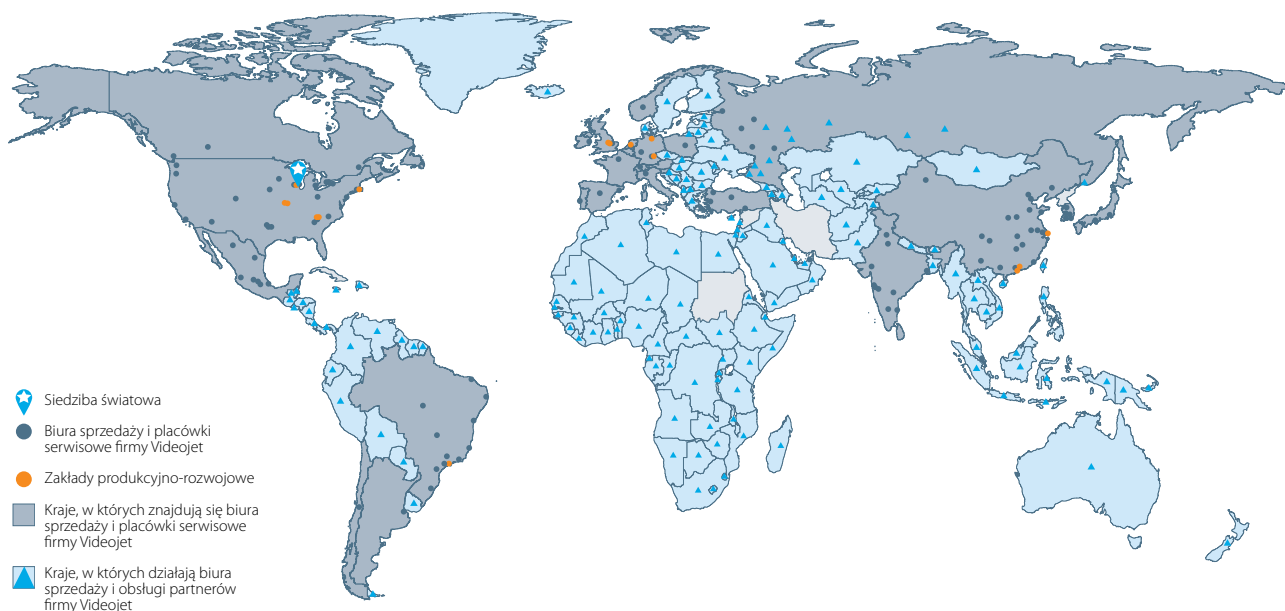

Poczucie pewności w standardzie

Firma Videojet Technologies jest światowym liderem w branży identyfikacji produktów, oferującym rozwiązania do drukowania na bieżąco, znakowania i kodowania. Nasza oferta obejmuje także płyny do konkretnych zastosowań oraz usługi LifeCycle Advantage™.

Naszym celem jest pomaganie klientom z branży pakowanych artykułów konsumenckich, produktów farmaceutycznych i wyrobów przemysłowych w zwiększaniu wydajności, ochronie i rozwijaniu marek oraz nadążaniu za trendami rynku i zmianami przepisów. Firma Videojet jest liderem technologii i ekspertem w dziedzinie atramentowego druku ciągłego (CIJ), termicznego druku atramentowego (TIJ), znakowania laserowego, nadruku termotransferowego (TTO), znakowania i etykietowania opakowań zbiorczych oraz różnych technologii drukowania. Na całym świecie zainstalowano już ponad 345 000 drukarek firmy Videojet.

Nasze urządzenia wykonują nadruki na ponad dziesięciu miliardach produktów dziennie. Oferujemy pomoc w zakresie sprzedaży, serwisu, szkoleń oraz stosowania naszych rozwiązań za pośrednictwem ponad 4000 pracowników biur firmy w 26 krajach na całym świecie. Ponadto sieć dystrybucyjna firmy Videojet obejmuje ponad 400 dystrybutorów i producentów OEM, którzy obsługują 135 krajów.

Zadzwoń pod numer **887 444 600**
napisz na adres **handel.em@videojet.com**
lub odwiedź stronę **www.videojet.pl**

Videojet Technologies Sp. z o.o.
Ul. Kolejowa 5/7
01-217 Warszawa, Polska

© 2020 Videojet Technologies Sp. z o.o. — Wszelkie prawa zastrzeżone.
Polityka firmy Videojet Technologies Inc. zakłada nieustanne doskonalenie oferowanych produktów.
Zastrzegamy sobie prawo do wprowadzania zmian w konstrukcji lub w parametrach bez uprzedniego powiadomienia.

Nr kat. SL000687
br-1280-row-pl-0720